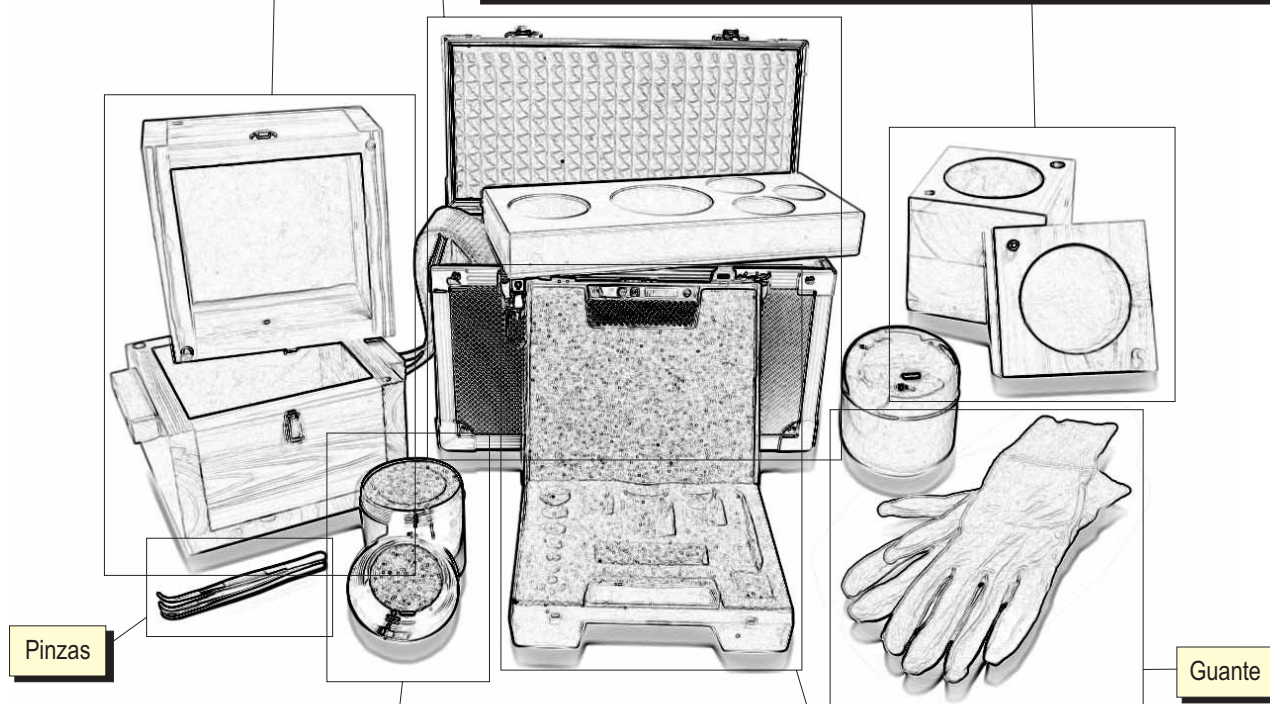

PESAS accesorios

*Desde 1914
al servicio del mundo del pesaje.*

Descripción general

- ✓ Para el correcto mantenimiento de los equipos es necesario el uso de accesorios que protejan nuestras pesas ante diversas eventualidades durante la conservación, almacenamiento, transporte y uso de éstas.

Por esto Básculas Sorribes posee una amplia gama de accesorios en los que podemos destacar, (medidas aproximadas):

Caja de madera para pesa patrón de 5 kg. (ancho 130 mm, largo 130 mm, alto 195 mm.)
Caja de madera para pesa patrón de 10 kg. (ancho 150 mm, largo 150 mm, alto 230 mm.)
Caja de madera para pesa patrón de 20 kg. (ancho 230 mm, largo 230 mm, alto 260 mm.)
Caja de madera para pesa patrón de 500 o 1000 kg. (ancho 770 mm, largo 770 mm, alto 660 mm.)

Caja de aluminio para juego de pesas de 10/5/2/2/1 kg. (Ancho 200 mm, largo 420 mm, alto 250 mm.)

Caja de madera para pesa patrón de 1 y 2 kg. (Ancho 90 mm, largo 90 mm, alto 125 mm.)

Pinzas

Guante

Bote de plástico para pesa de 1, 2, 5, 10 o 20 g. (altura 34 mm, diámetro 42 mm.)
Bote de plástico para pesa de 50, 100 o 200 g. (altura 67 mm, diámetro 60 mm.)
Bote de plástico para pesa de 500g, 1 o 2 kg. (altura 120 mm, diámetro 90 mm.)

Maletín de plástico para alojar pesas desde 1 mg a 100 g. (ancho 130 mm, largo 140 mm, alto 40 mm.)
Maletín de plástico para alojar pesas desde 1 mg a 1 kg. (ancho 210 mm, largo 230 mm, alto 80 mm.)
Maletín de plástico para alojar pesas desde 1 mg a 5 kg. (ancho 280 mm, largo 310 mm, alto 100 mm.)